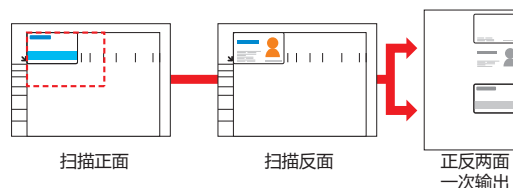

■ 身份证复印

直接通过菜单界面上设置的“身份证复印”按键快速实现身份证，员工证等小尺寸文档的正反面合并输出。

■ 高效的作业能力

bizhub 7221i 输出速度可达 21 页 / 分钟，并且 bizhub 7221i 可选配全新自动输稿器，扫描速度可达 55 页 / 分钟，轻松满足用户日常作业需求。