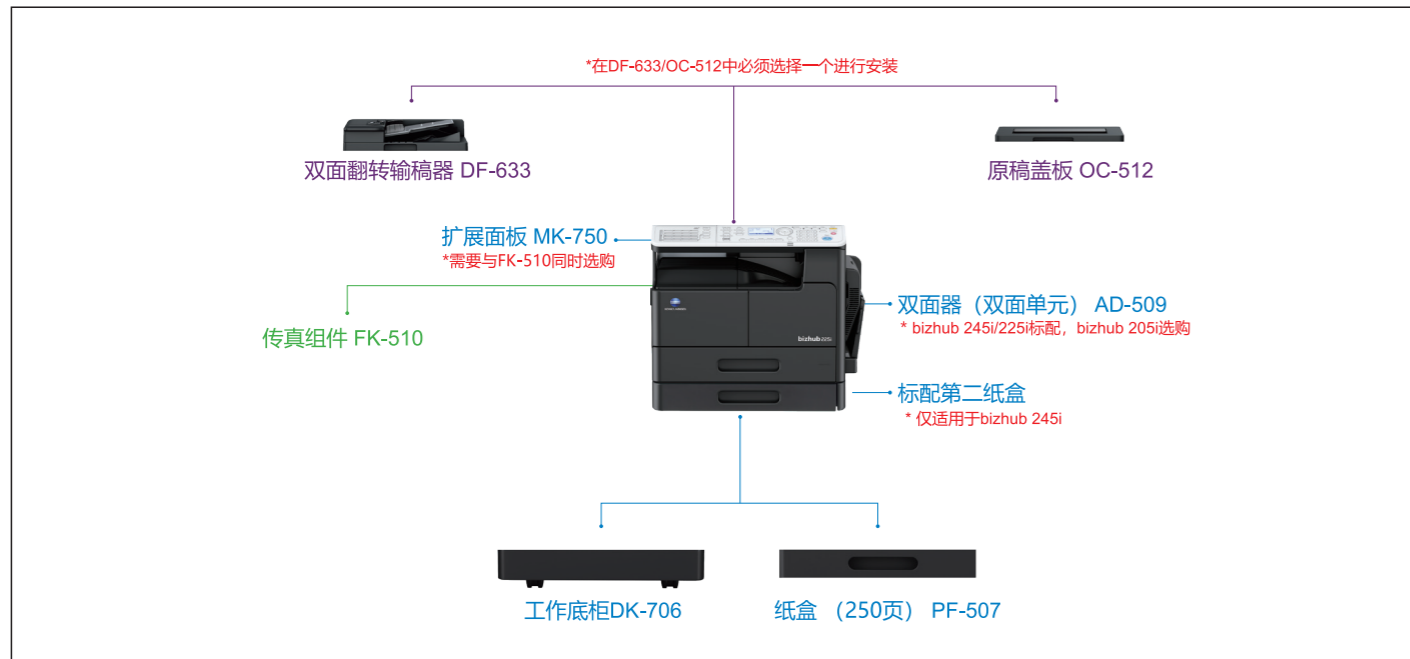

¹ 仅在使用第二纸盒时实现

扫描规格(需要选购ADF)

类型	全彩色扫描仪
扫描最大尺寸	最大A3或者Ledger(11" x 17")
扫描速度(黑白/彩色)	55页/分钟 (300dpi)
扫描驱动	TWAIN/WIA
扫描分辨率	600 x 600 dpi (黑白); 300 x 300 dpi (彩色)
扫描目的地	USB
输出格式	TIFF, PDF, Compact PDF, JPEG, XPS, Compact XPS

传真规格(需要选购FK-510)

通信标准	Super G3
传输速度	2.4kbps~33.6kbps
数据压缩	MH, MR, MMR, JBIG
传输时间	大约3秒(A4, V.34, 33.6kbps, JBIG)
发送原稿尺寸	最大A3, 选购DF-633; 最大297mm(W)x1000mm(L)
接收纸张尺寸	最大A3, 最大长度1000mm, 按照分页打印

系统选配件:

bizhub

245i/225i/205i