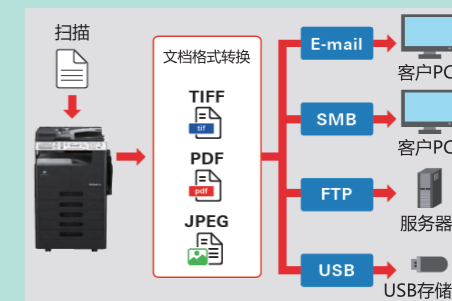

灵活的彩色扫描

- 为了更方便和迅捷地实现多用户之间信息数据的共享和交流，bizhub 245i 系列可以将 TIFF/PDF/JPEG 格式的文档扫描后直接发送至 FTP[*]/SMB[*]/E-mail[*]/USB。当配合可选购的双面输稿器同时使用，还能够快速地对原稿进行双面扫描，工作效率更进一步。

* 需选购