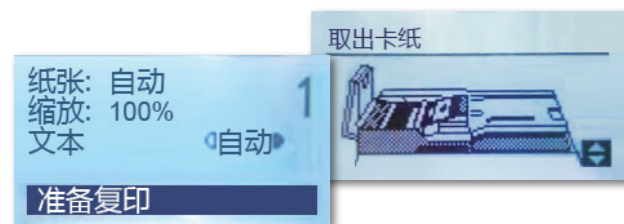

扫码关注公众号
 了解更多产品资讯

Giving Shape to Ideas
 创意改变世界

易于操作 高效作业

人性化操作面板

- 操作面板采用传统的通用设计，简明且直观，用户对于操作内容一目了然。同时，操作面板上设有身份证复印功能、单 / 双面切换等功能的快捷键，避免了为实现功能进行繁琐的菜单设置。

便于理解的液晶显示屏

- 采用全点阵液晶技术和背景灯设置的 5 行 LCD 显示屏，使得用户可以对自己执行的操作一目了然。当设备报错时，自动图示化操作帮助用户及时了解设备的状态，节省了用户排除故障的时间。