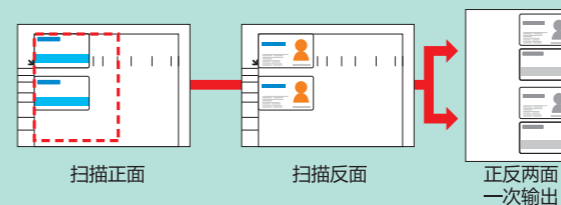

*自动双面输稿器需选购

多样便捷 功能齐全

多种打印功能

- 可以将多个页面（2 页或 4 页）的原稿进行整合，并在 1 个页面上进行打印输出。配合双面器^{*}，该系列还可以实现小册子的输出，为办公用户有效节约大量的纸张成本。

* bizhub 245i/225i标配双面器， bizhub 205i需选购双面器

复合身份证复印

- 除了操作面板上设置了身份证复印的快捷键之外，bizhub 245i 系列为了能够使用户的操作更方便和环保，新增了复合身份证复印，一次最多可以将 2 张身份证的正反面同时复印在一张纸上，针对窗口行业的特殊需求，进行人性化的考量和需求满足。