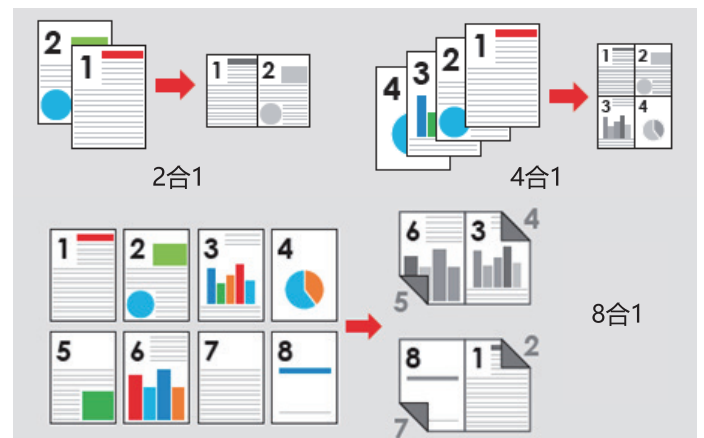

身份证复印功能

LED状态显示灯

具有LED背景灯功能的液晶显示屏

数字键

操作面板

紧凑设计，灵巧机身

bizhub 185en 采用了紧凑的设计，占地面积小，出纸盘位于主机内，适合放置在办公桌上或其他空间有限的环境中，更贴近用户提高空间利用率的需求。

bizhub 185en 基本规格

标准功能	黑白多功能复合机
类型	桌面式
内存	64MB
灰阶	256
原稿类型	纸张、书本、三维物体（最大：2KG）
原稿最大尺寸	A3 (11"×17")
输出尺寸	A3~A5 (11"×17")
非复印区域	顶部&底部边缘：4mm/右侧&左侧边缘：4mm
纸张容量	标准：250张 最大：250张+100张（需选购手送托盘）
纸张克重	64-157g/m ²
预热时间	低于30秒
首页复印时间	低于8秒
复印速度	18张/分钟
分辨率	600dpi×600dpi
连续复印	1-99张
复印缩放倍率	50-200%（以1%为增量）
浓度模式	文本模式/图片模式/自动模式
电源要求	AC220-240V 3.5A (50/60Hz)
功耗	800W或更低
尺寸（宽 x 深 x 高）	606x531x449 mm
重量	23.6kg

标配网络，快捷便利

该系列产品标配百兆网卡，为用户降低购机成本的同时，避免了装机调试等费时的工序，用户能更好地、迅速地启用复合机，完成日常办公作业。

多合一输出

bizhub 185en 可以实现在一张页面上打印 2, 4, 6, 8 或 16 页的页面内容，减少了原本打印所需要使用的大量纸张。

GDI 打印规格（标配）

类型	嵌入式
打印速度	18页/分钟
分辨率	600×600dpi
支持的操作系统	Windows 2008Server / Windows 2008Server x64 Edition / 2008Server R2 x64 Edition Windows 2012Server x64 Edition / 2012Server R2 x64 Edition Windows 2016Server / Windows 2019Server Windows 8.1 / 10 / Windows 8.1 / 10 x64 Edition Red Hat Enterprise Linux 5 (CUPS Ver1.2.4) x86 Red Hat Enterprise Linux 5 (CUPS Ver1.2.4) AMD64/Intel64 SUSE Linux Enterprise Desktop 11(CUPS Ver1.1.23) x86 SUSE Linux Enterprise Desktop 11(CUPS Ver1.1.23) AMD64/Intel64
接口	USB1.1, USB2.0 Ethernet 10Base-T/100Base-TX
内存	64MB（与主机共享）