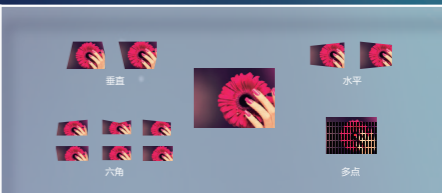

六角校正&多点校正功能

水平 & 垂直梯形校正功能，以及六角校正，枕形 / 桶形失真校正，更有多点梯形校正功能。调整操作简便，确保用户各类不规则的投影面取得最佳的成像效果。