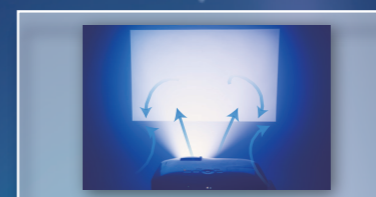

光学变焦，镜头移动 安装调试更加方便

投影机具有镜头移动功能，可以通过菜单将画面无损平移，为实现拼接和融合功能提供便利，用户可以轻松地调整投影图像的位置。垂直方向最大调节范围为 60% (向上)，水平方向最大调节范围为 $\pm 29\%$ 。

360°全方位投影 随心安装

投影机支持 360°全方位投影，可以通过菜单将画面无损平移，为实现拼接和融合功能提供便利，用户可以轻松地调整投影图像的位置。

六角校正&多点校正功能

水平 & 垂直梯形校正功能，以及六角校正，枕形 / 桶形失真校正，更有多点梯形校正功能。调整操作简便，确保用户各类不规则的投影面取得最佳的成像效果。

漫反射成像

采用漫反射成像，光线不直射入眼，呵护家人的视力健康。

出众性能的16W扬声器 让会议有声有色

机身配置 1 个性能出众的 16W 内置扬声器，让声音更加洪亮，会议更加有声有色。

低噪音系统，清静投影环境

节能模式下仅 27dB 低噪音，享受静谧的观影环境。